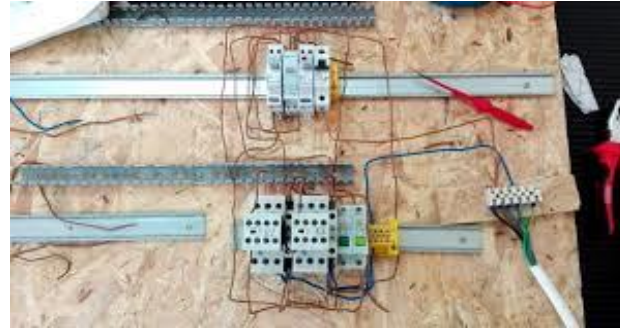

TECHNIK MECHATRONIK – kwalifikacje zawodowe

Absolwenci kierunku technik mechatronik zdobywają dwie kwalifikacje zawodowe

ELM.03.

Montaż, uruchamianie i konserwacja urządzeń i systemów mechatronicznych

ELM.06.

TECHNIK
MECHATRONIK

Pracownia CNC

Pracownia
elektrotechniki i
elektroniki

Systemy
sterowania -
zajęcia
praktyczne

Komputerowe
wspomaganie
projektowania,
wytwarzania i
montażu

Praktyka
zawodowa
4 tygodnie

TECHNIK MECHATRONIK

1890

ZS1

Zespół Szkół Nr 1
im. S. Staszica

BOCHNIA

TECHNIK MECHATRONIK - pracownie

JEŻELI JESTEŚ:

dokładny i skrupulatny

logicznie myślisz i łączysz fakty