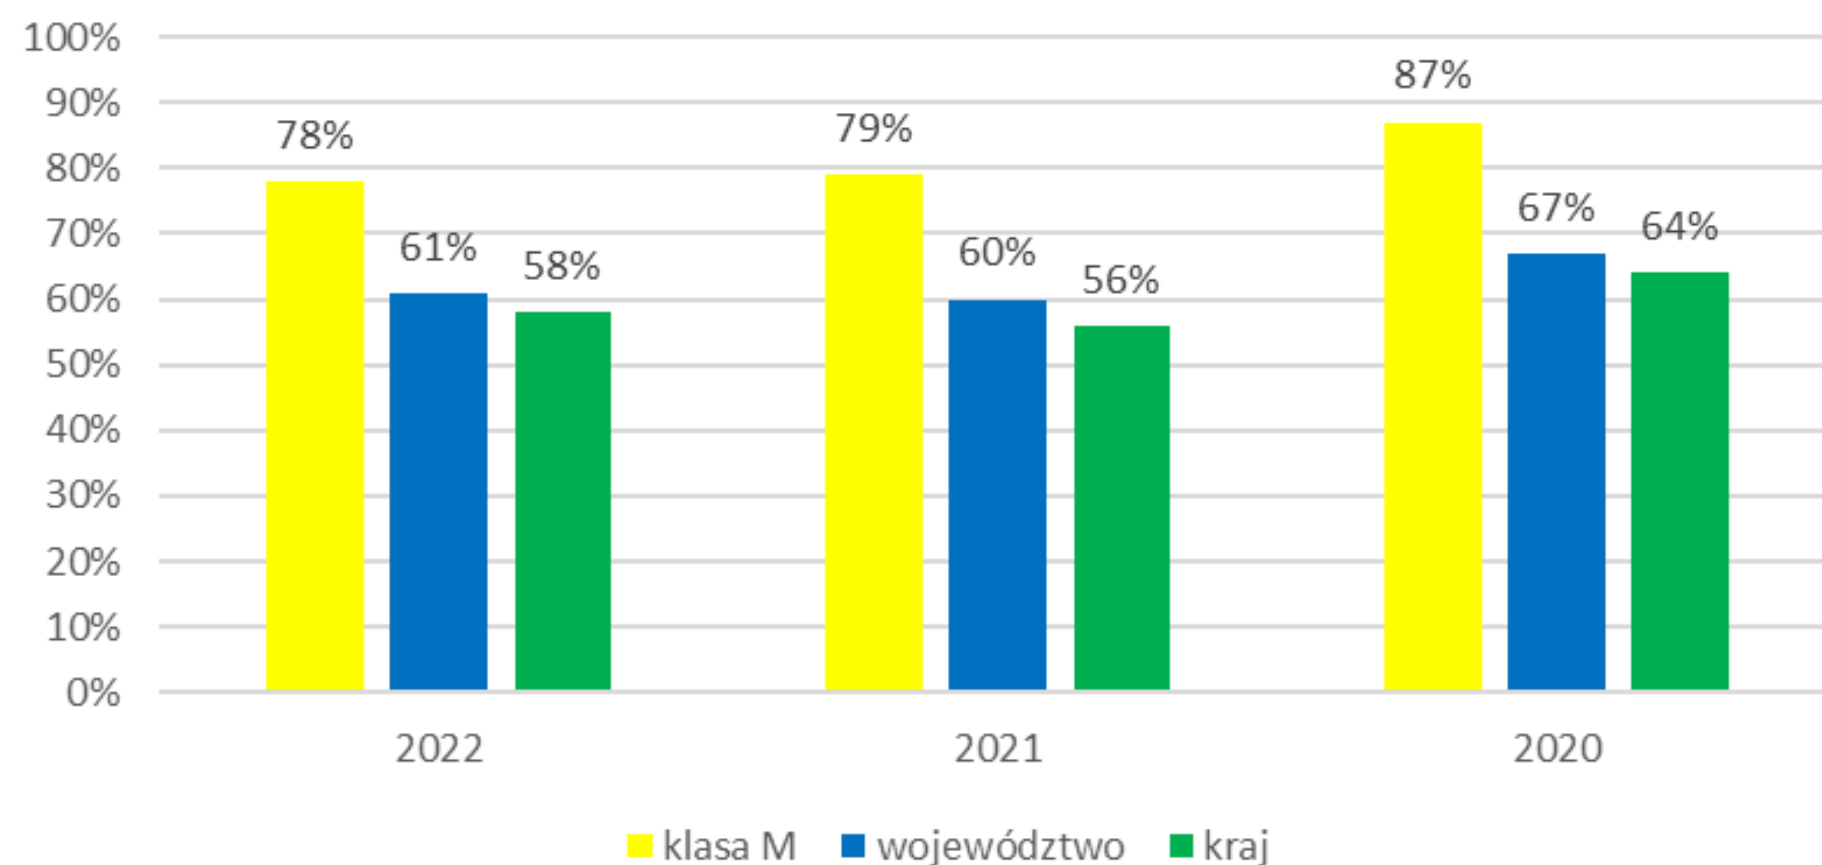

17 marca 2022 - Kangur Matematyczny

1890

ZS1

Zespół Szkół Nr 1
im. S. Staszica

BOCHNIA

Fakultety z przedmiotów maturalnych
(świetne przygotowanie do egzaminu
maturalnego i konkursów)

SUCCESS

Nasze wyniki...

Co roku Liceum w Naszej Szkole osiąga wysokie miejsce
w Rankingu Perspektywy

Mamy bardzo wysokie wyniki maturalne

Średnie wyniki procentowe z matematyki
- poziom podstawowy

Średnie wyniki procentowe z matematyki
- poziom rozszerzony